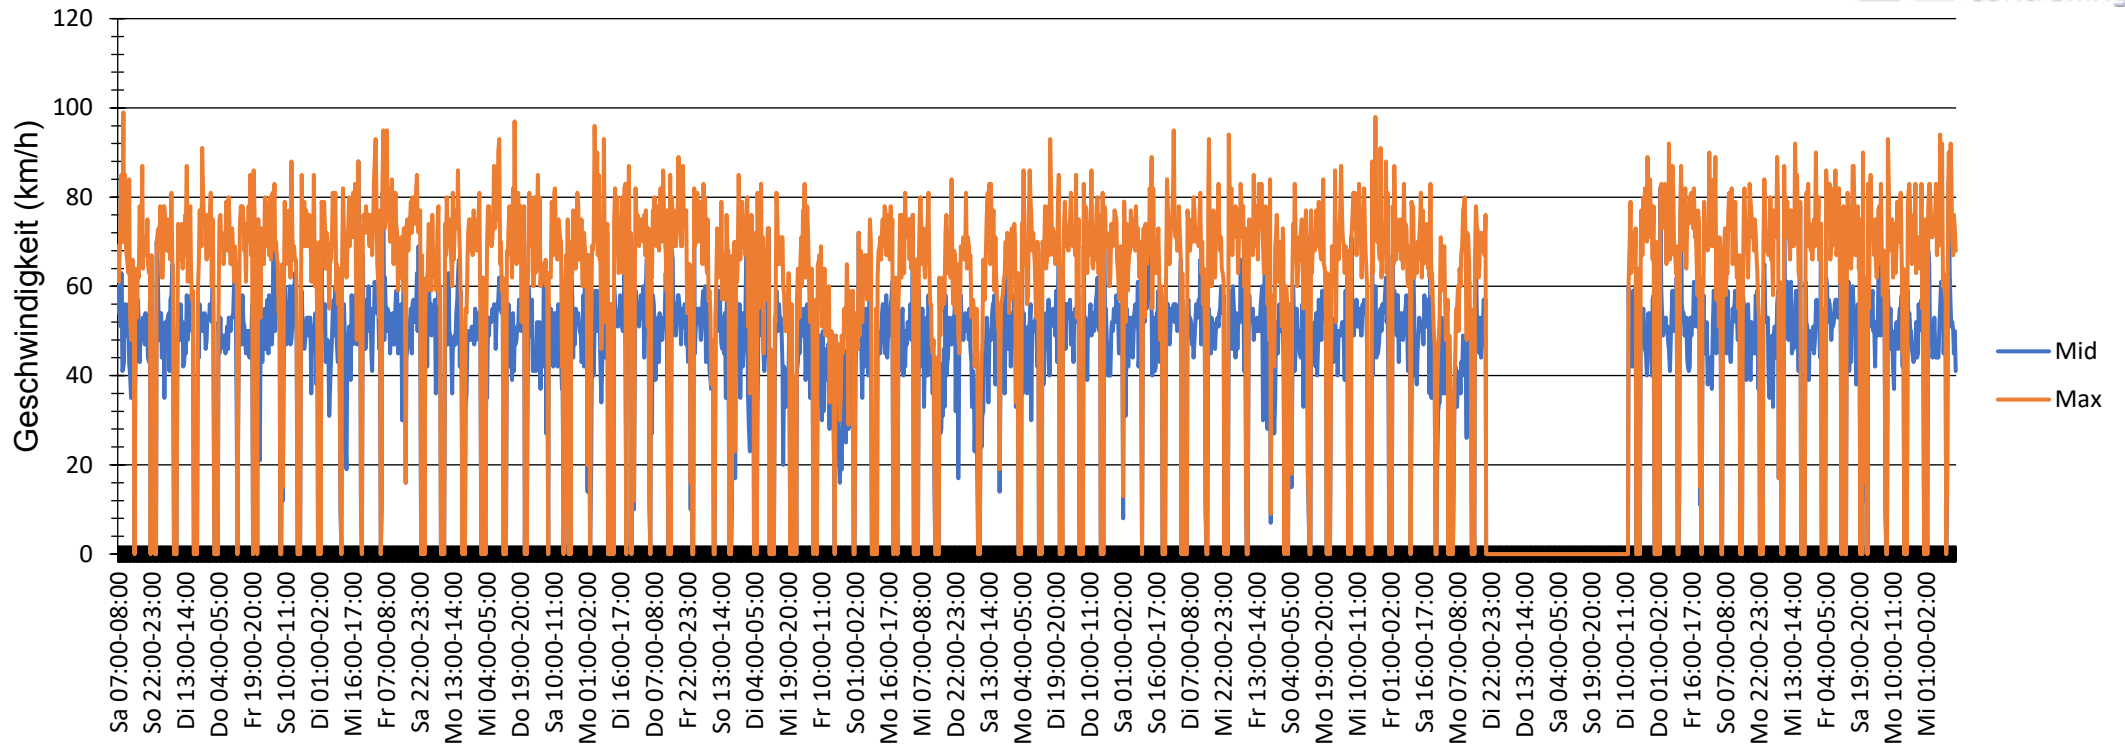

# Verlauf Mittlere und Maximale Geschwindigkeit

<b>Auswertzeit</b>	Samstag, 1. Dezember 2018,07:00 - Donnerstag, 28. Februar 2019,13:00					
<b>Tempolimit</b>	60 km/h	<b>Werte</b>	<b>Fahrzeuge</b>	<b>Vd[km/h]</b>	<b>Vmax[km/h]</b>	<b>V85 [km/h]</b>
<b>Geschwindigkeitsübertretung</b>	20,21 %	40138	8312	49	99	63
<b>DTV</b>	93					
<b>DJV</b>	33945					
<b>Fahrtrichtung</b>	Ankommend					
<b>Bearbeiter:</b>	Englbrecht					
<b>Kommentar:</b>						
<b>Messort:</b>	Güntering					
<b>Ankommende Fahrzeuge Richtung:</b>						
<b>Abfahrende Fahrzeuge Richtung:</b>						