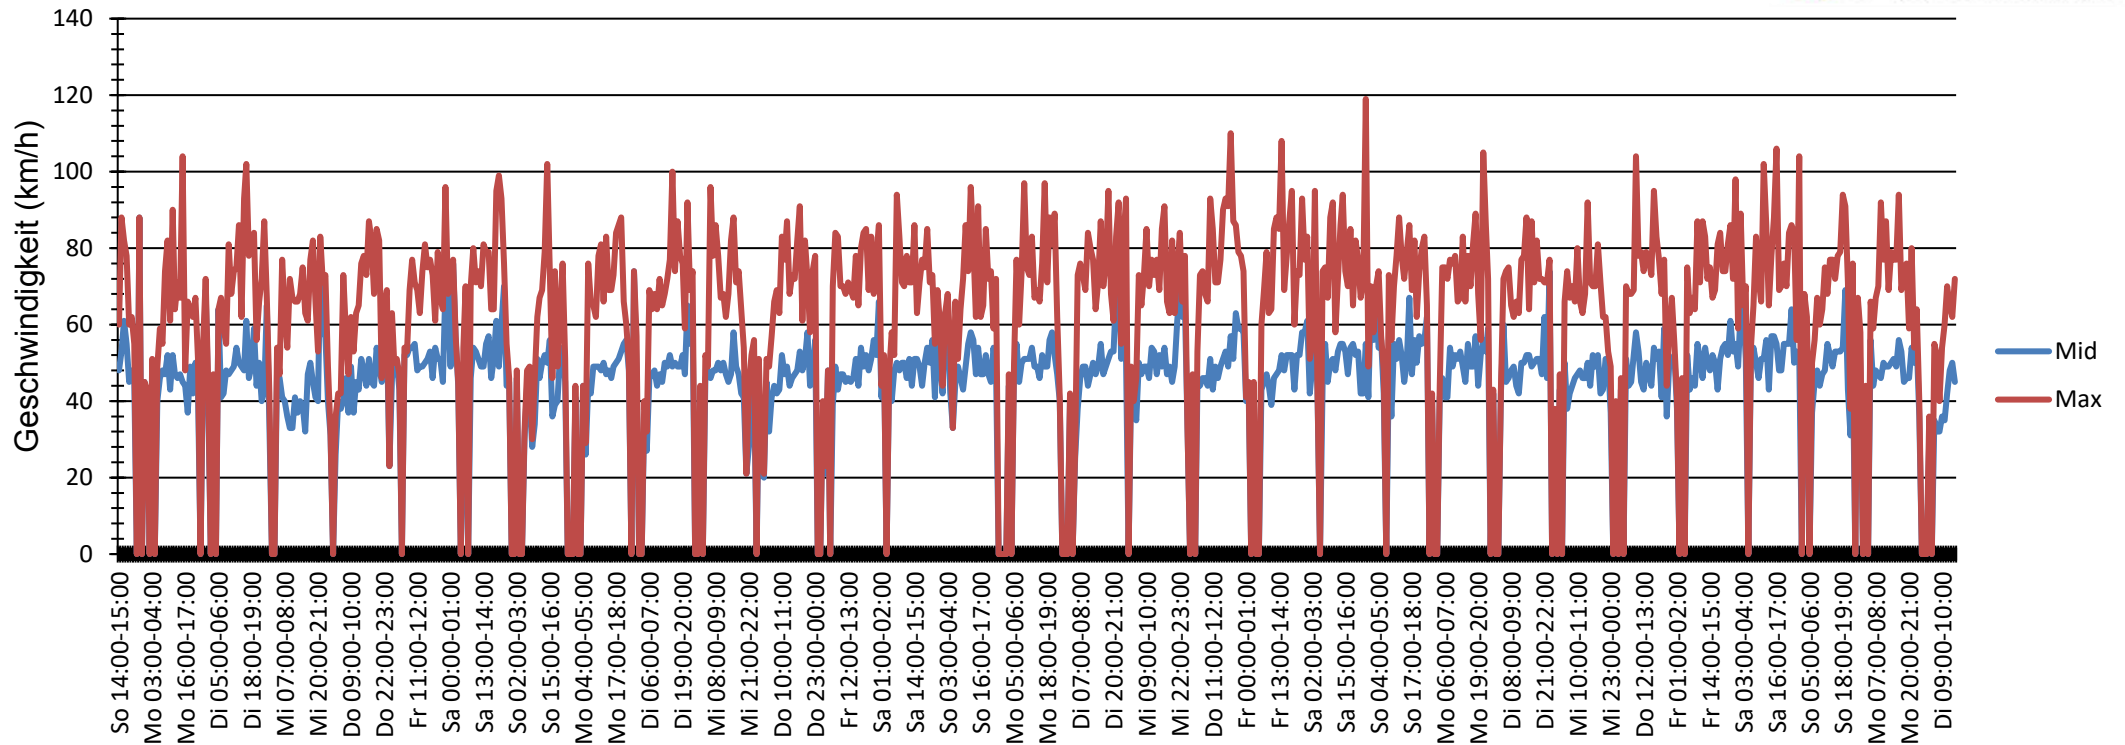

# Verlauf Mittlere und Maximale Geschwindigkeit

<b>Auswertzeit</b>	Sonntag, 1. Januar 2017,14:00 - Dienstag, 31. Januar 2017,15:00					
<b>Tempolimit</b>	50 km/h	<b>Werte</b>	<b>Fahrzeuge</b>	<b>Vd[km/h]</b>	<b>Vmax[km/h]</b>	<b>V85 [km/h]</b>
<b>Geschwindigkeitsübertretung</b>	41,77 %	16073	6487	48	119	61
<b>DTV</b>	216					
<b>DJV</b>	78840					
<b>Fahrtrichtung</b>	Ankommend					
<b>Bearbeiter:</b>	Englbrecht					
<b>Kommentar:</b>						
<b>Messort:</b>	Georgenberg					
<b>Ankommende Fahrzeuge Richtung:</b>	Wald					
<b>Abfahrende Fahrzeuge Richtung:</b>						